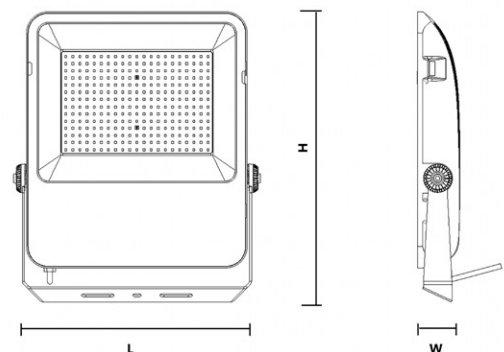

### Dimensiones:

	L	W	H
30W	174 mm	44 mm	170 mm
50W	229 mm	48 mm	232 mm
70W y 100W	272 mm	60 mm	315 mm
150W	297 mm	60 mm	351 mm
200W	347 mm	60 mm	408 mm

Conoce más sobre  
EconoLED en:

**LSC** | **Current** 